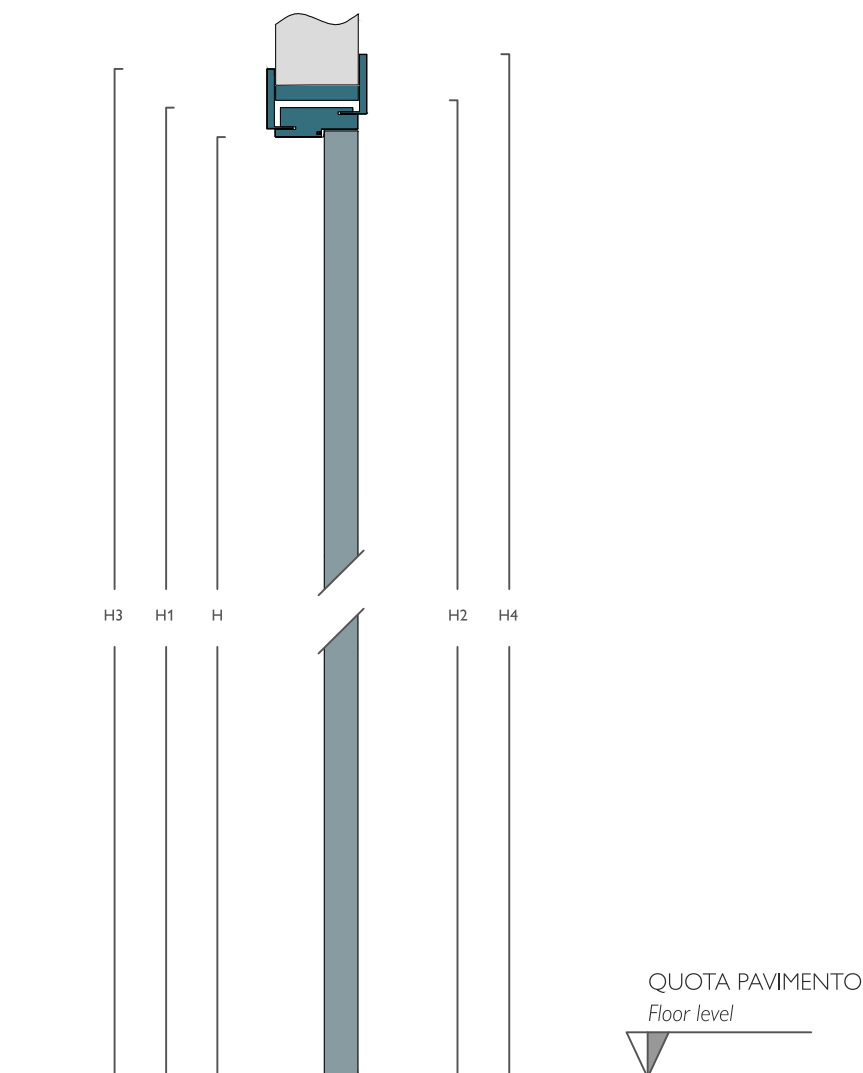

SEZIONE ORIZZONTALE  
Horizontal section

Porta a battente  
con cerniera a scomparsa  
Rebated door with hidden hinges

SEZIONE VERTICALE  
Vertical Section

MISURE  
MEASUREMENT

stipite telescopico cm 11 telescopic jamb cm 11	S	muro da cm 10/12,5	
luce netta passaggio internal jamb clear opening	L	cm 80 cm 70 cm 60	H cm 210
esterno stipite external jamb	L1	cm 88 cm 78 cm 68	H1 cm 214
interno falsotelaio internal sub-jamb	L2	cm 90 cm 80 cm 70	H2 cm 215
esterno coprifili external architrave	L3	cm 98 cm 88 cm 78	H3 cm 219
	L4	cm 102 cm 92 cm 82	H4 cm 221

Sezione porta a battente con cerniere a scomparsa  
Section of rebated door with hidden hinges

---