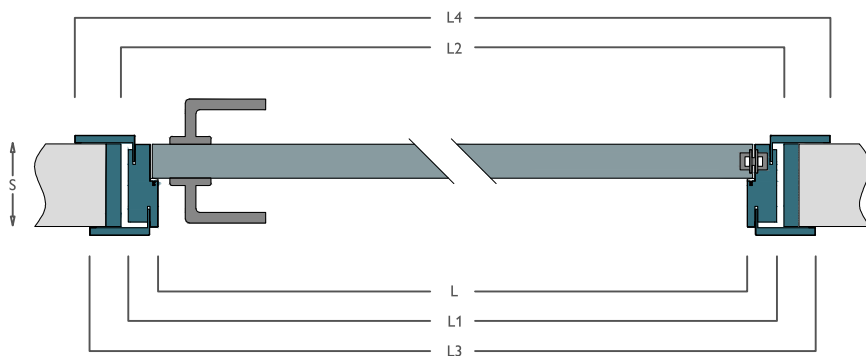

SEZIONE ORIZZONTALE  
Horizontal section

Porta a battente  
con cerniera a scomparsa  
Rebated door with hidden hinges

SEZIONE VERTICALE  
Vertical Section

MISURE  
MEASUREMENT

stipite telescopico cm 11 telescopic jamb cm 11	S	muro da cm 10/12,5	
luce netta passaggio internal jamb clear opening	L	cm 80 cm 70 cm 60	H cm 210
esterno stipite external jamb	L1	cm 88 cm 78 cm 68	H1 cm 214
interno falsotelaio internal sub-jamb	L2	cm 90 cm 80 cm 70	H2 cm 215
esterno coprifili external architrave	L3	cm 98 cm 88 cm 78	H3 cm 219
	L4	cm 102 cm 92 cm 82	H4 cm 221

Sezione porta a battente con cerniere a scomparsa  
Section of rebated door with hidden hinges

---