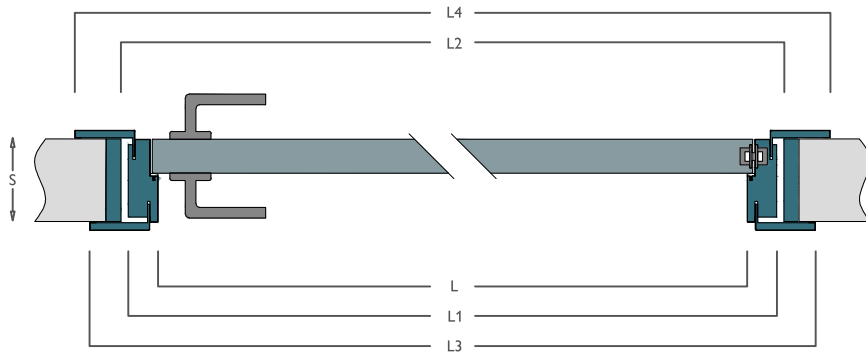

SEZIONE ORIZZONTALE  
Horizontal section

Porta a battente  
con cerniera a scomparsa  
Rebated door with hidden hinges

SEZIONE VERTICALE  
Vertical Section

MISURE  
MEASUREMENT

stipite telescopico cm 11  
telescopic jamb cm 11

S muro da cm 10/12,5

luce netta passaggio  
internal jamb clear opening

L cm 80      H cm 210  
cm 70  
cm 60

esterno stipite  
external jamb

L1 cm 88      H1 cm 214  
cm 78  
cm 68

interno falsotelaio  
internal sub-jamb

L2 cm 90      H2 cm 215  
cm 80  
cm 70

esterno coprifili  
external architrave

L3 cm 98      H3 cm 219  
cm 88  
cm 78

L4 cm 102      H4 cm 221  
cm 92  
cm 82