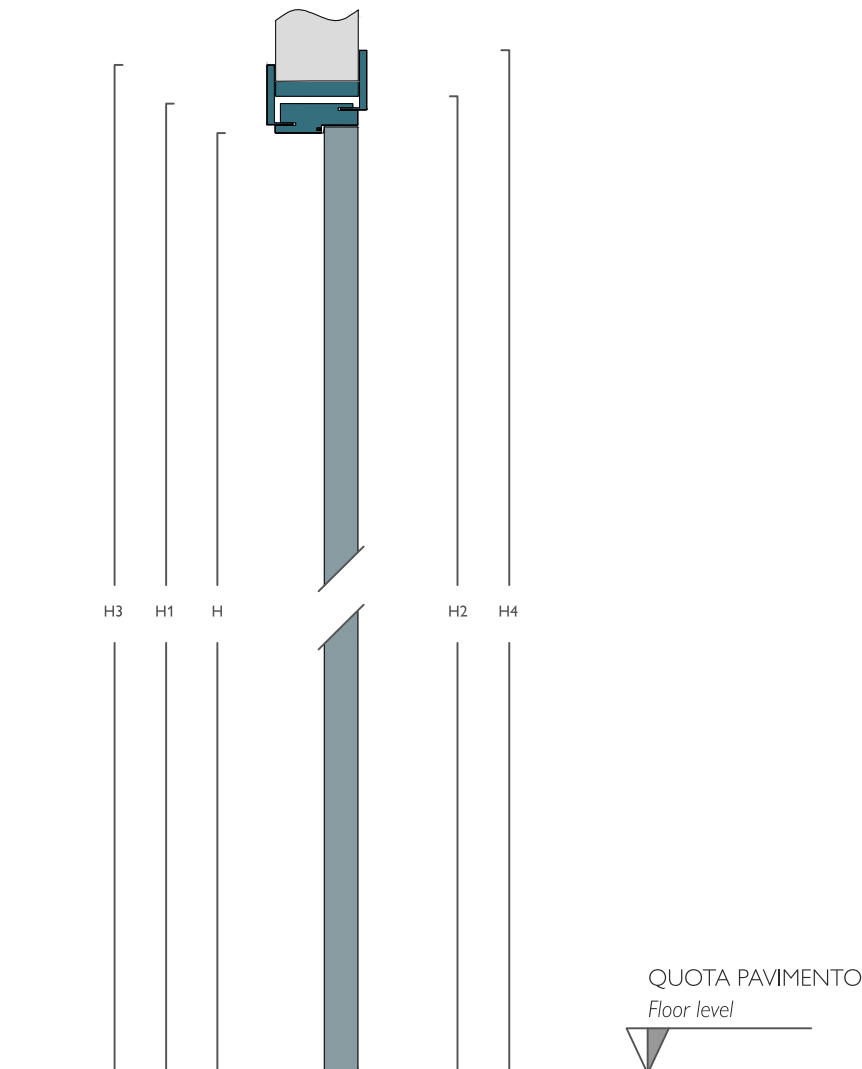

SEZIONE ORIZZONTALE  
Horizontal section

Porta a battente  
con cerniera a scomparsa  
Rebated door with hidden hinges

SEZIONE VERTICALE  
Vertical Section

MISURE  
MEASUREMENT

stipite telescopico cm 11  
telescopic jamb cm 11

S muro da cm 10/12,5

luce netta passaggio  
internal jamb clear opening

L cm 80      H cm 210  
cm 70  
cm 60

esterno stipite  
external jamb

L1 cm 88      H1 cm 214  
cm 78  
cm 68

interno falsotelaio  
internal sub-jamb

L2 cm 90      H2 cm 215  
cm 80  
cm 70

esterno coprifili  
external architrave

L3 cm 98      H3 cm 219  
cm 88  
cm 78

L4 cm 102      H4 cm 221  
cm 92  
cm 82