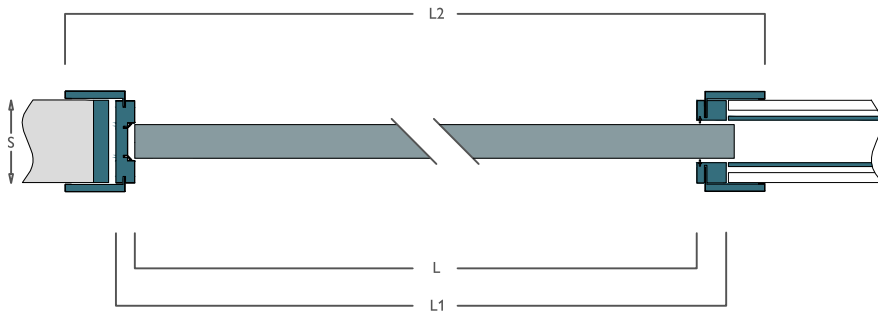

SEZIONE ORIZZONTALE
Horizontal section

Porta scorrevole interno muro

Sliding door inside wall

SEZIONE VERTICALE
Vertical Section

MISURE
MEASUREMENT

stipite cm 11 jamb cm 11	S		
luce netta passaggio internal jamb clear opening	L	cm 80 cm 70 cm 60	H cm 210
interno stipite internal jamb	L1	cm 85,5 cm 75,5 cm 65,5	H1 cm 215
esterno coprifili external architrave	L2	cm 98 cm 88 cm 78	H2 cm 219