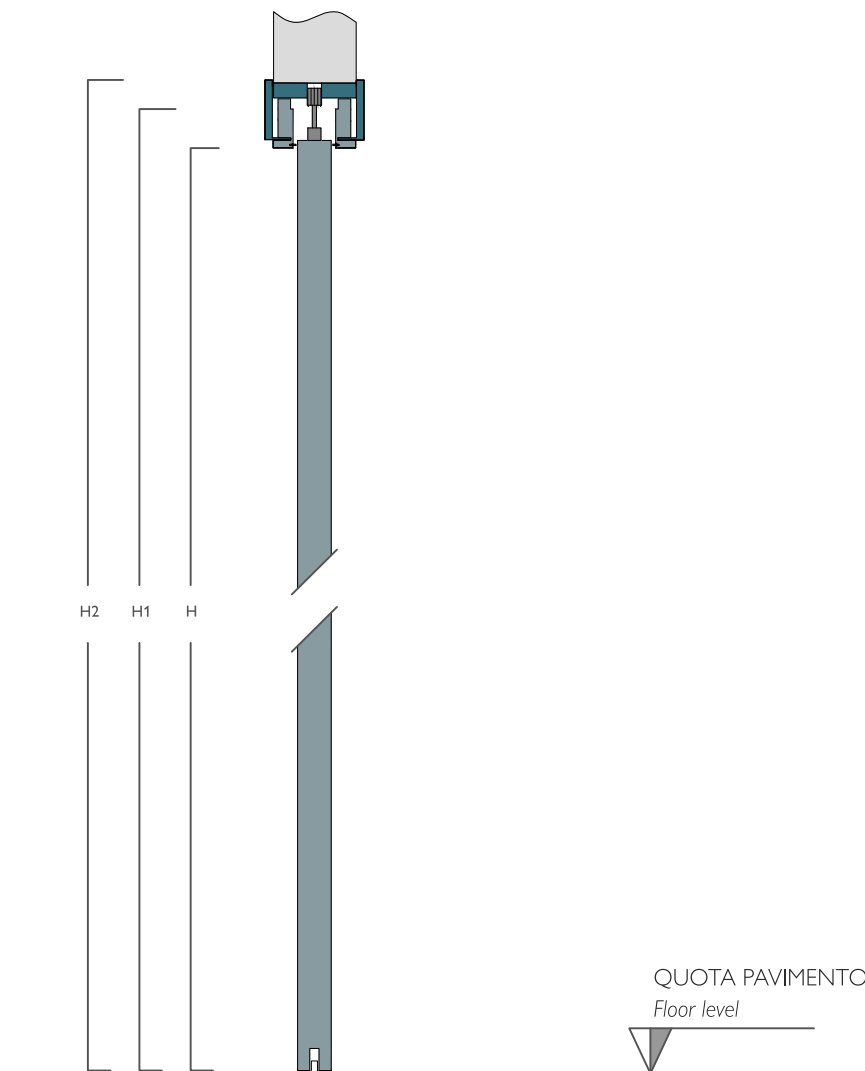

SEZIONE ORIZZONTALE
Horizontal section

Porta scorrevole interno muro

Sliding door inside wall

SEZIONE VERTICALE
Vertical Section

MISURE
MEASUREMENT

stipite cm 11 jamb cm 11	S		
luce netta passaggio internal jamb clear opening	L	cm 80 cm 70 cm 60	H cm 210
interno stipite internal jamb	L1	cm 85,5 cm 75,5 cm 65,5	H1 cm 215
esterno coprifili external architrave	L2	cm 98 cm 88 cm 78	H2 cm 219